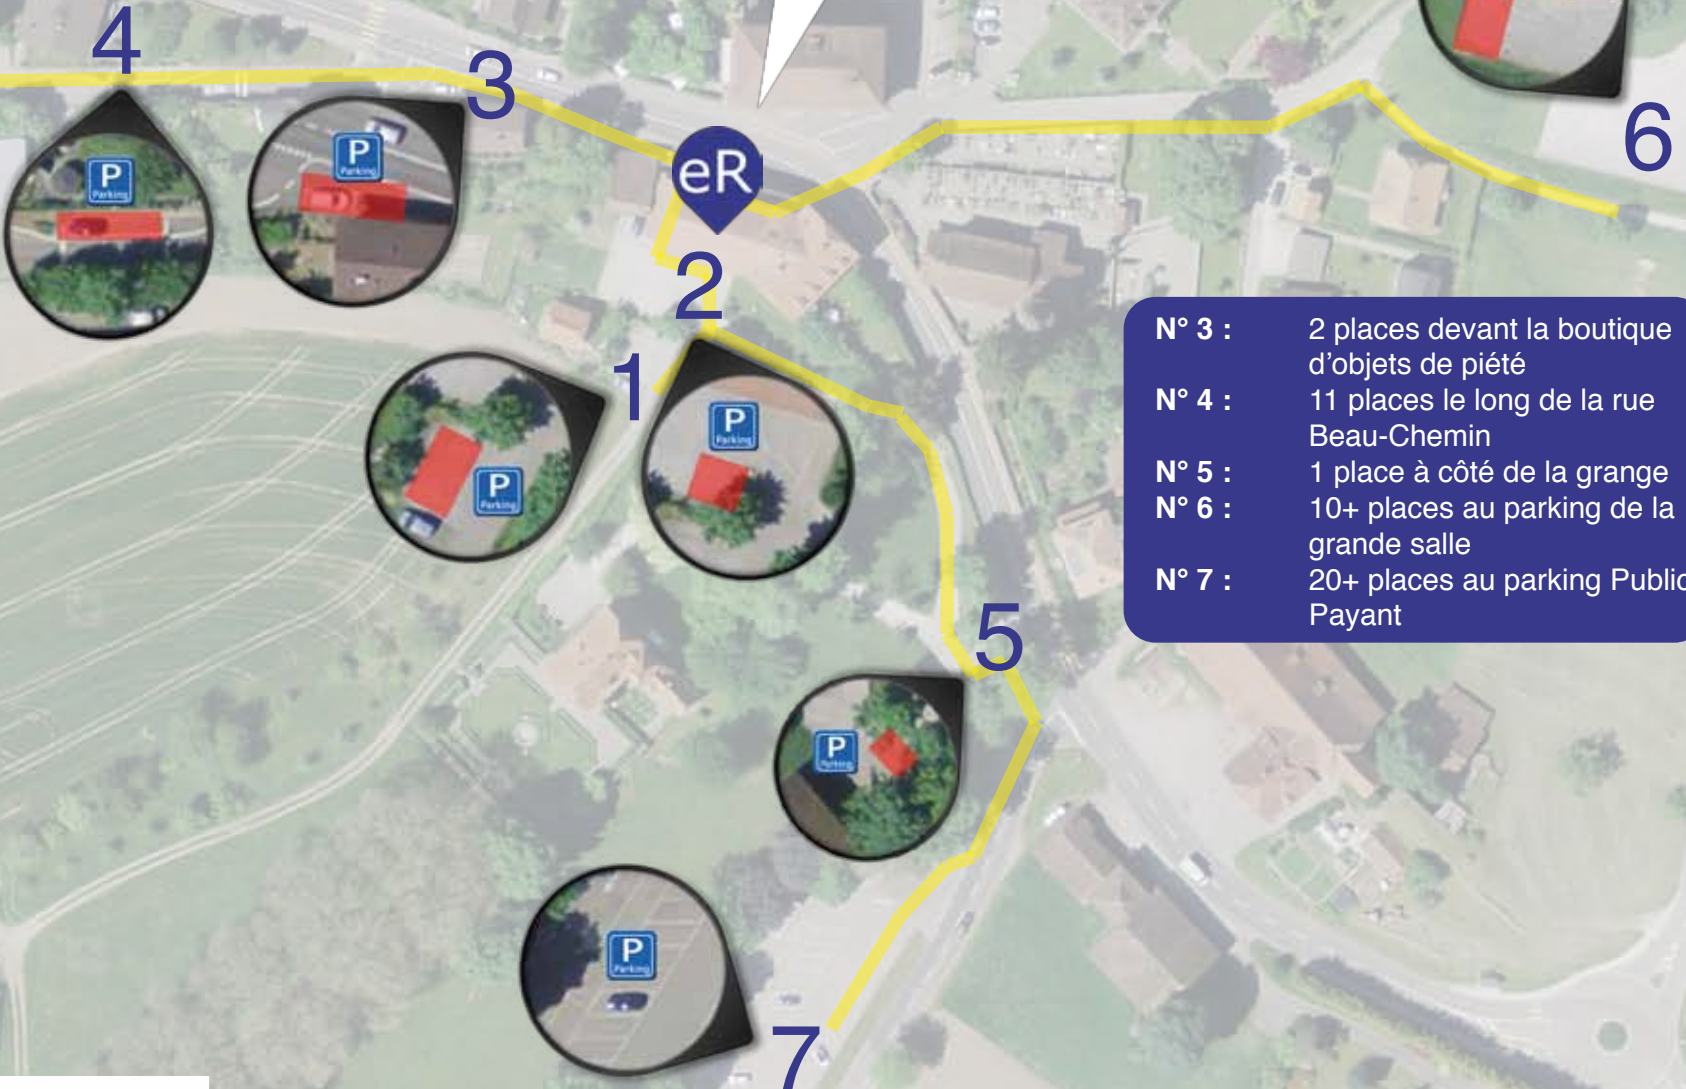

espace
Rencontre

Eglise évangélique
espace Rencontre
Rte de Bourguillon 36
1722 Bourguillon

PLACES DE PARC
A PROXIMITE

- N° 3 : 2 places devant la boutique d'objets de piété
- N° 4 : 11 places le long de la rue Beau-Chemin
- N° 5 : 1 place à côté de la grange
- N° 6 : 10+ places au parking de la grande salle
- N° 7 : 20+ places au parking Public Payant

N° 1 + 2 : 3 + 2 places réservées pour les personnes de services ou à mobilité réduite ou pour le transport de matériel